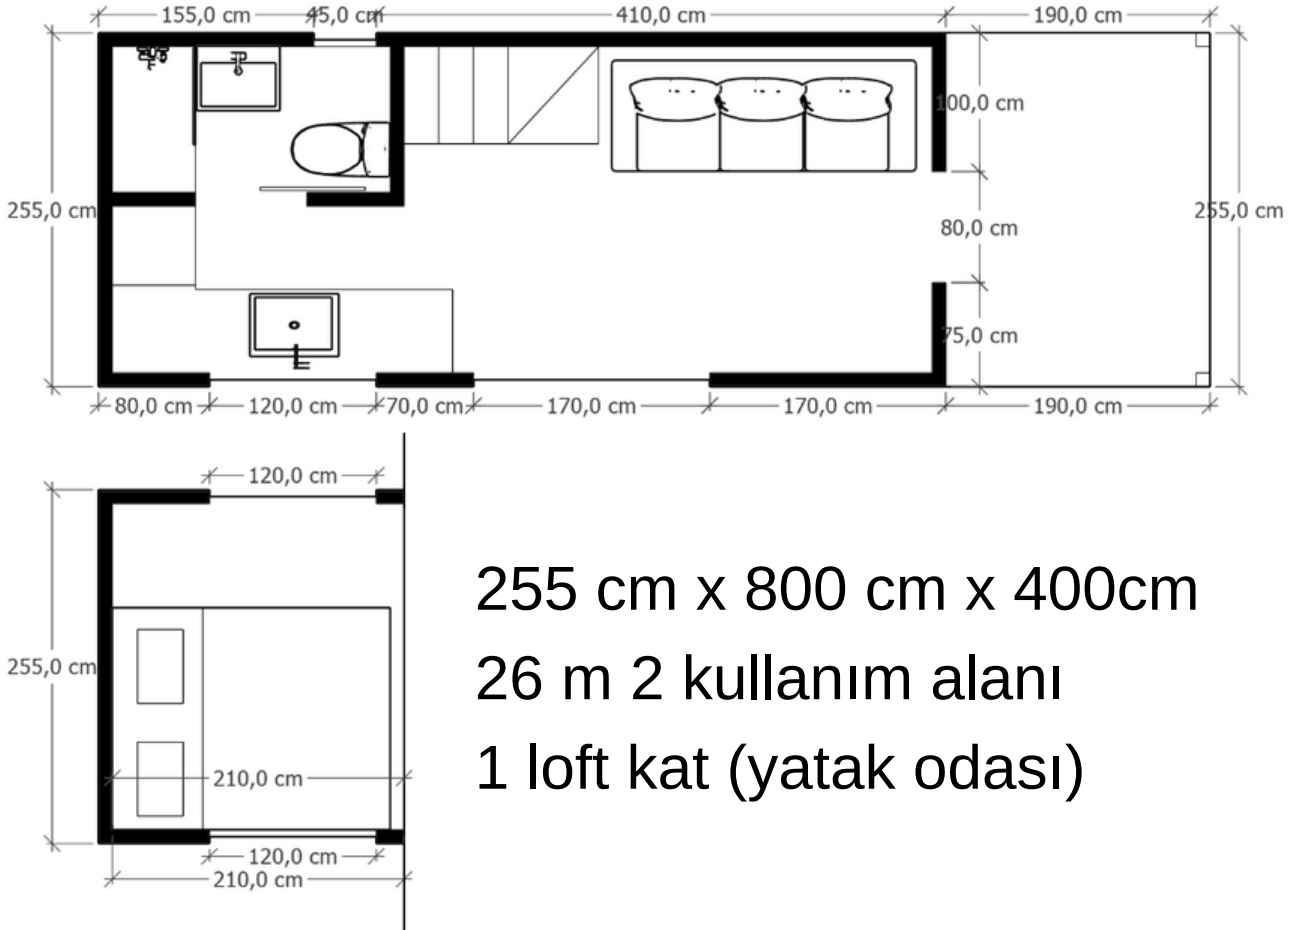

Assos

255 cm x 800 cm x 400cm

26 m2 kullanım alanı

1 Loft kat (Yatak Odası)

Bodrum

Didim

Çeşme

255 cm x 800 cm x 350cm

21 m² kullanım alanı

1 yatak odası

Datça

255 cm x 900 cm x 400cm

29 m2 kullanım alanı

1 loft kat

2 yatak odası