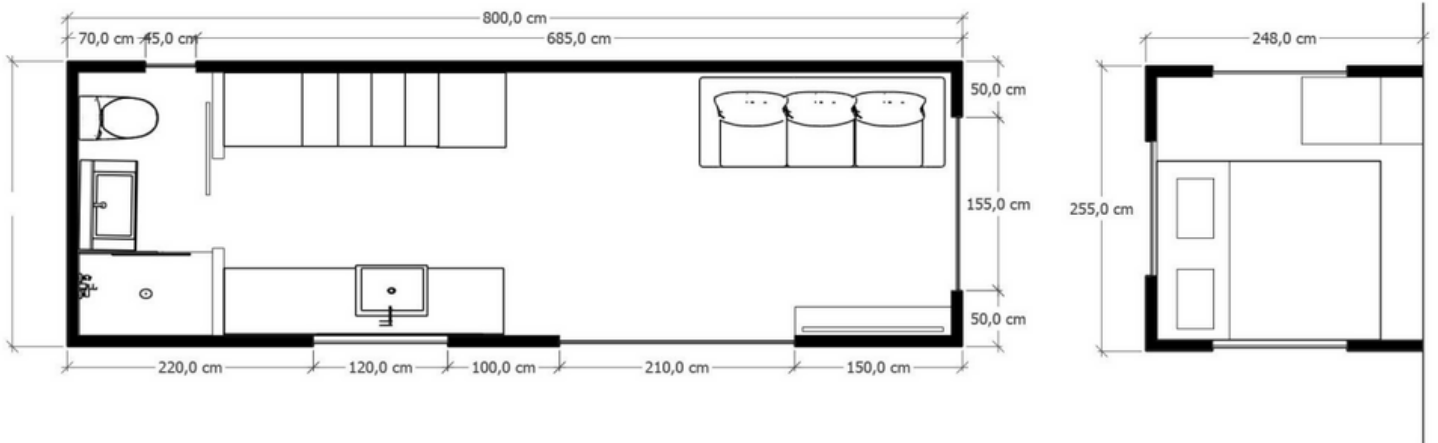

Assos

255 cm x 800 cm x 400cm

26 m2 kullanım alanı

1 Loft kat (Yatak Odası)

Bodrum

Didim

Çeşme

255 cm x 800 cm x 350cm

21 m² kullanım alanı

1 yatak odası

Datça

255 cm x 900 cm x 400cm

29 m2 kullanım alanı

1 loft kat

2 yatak odası