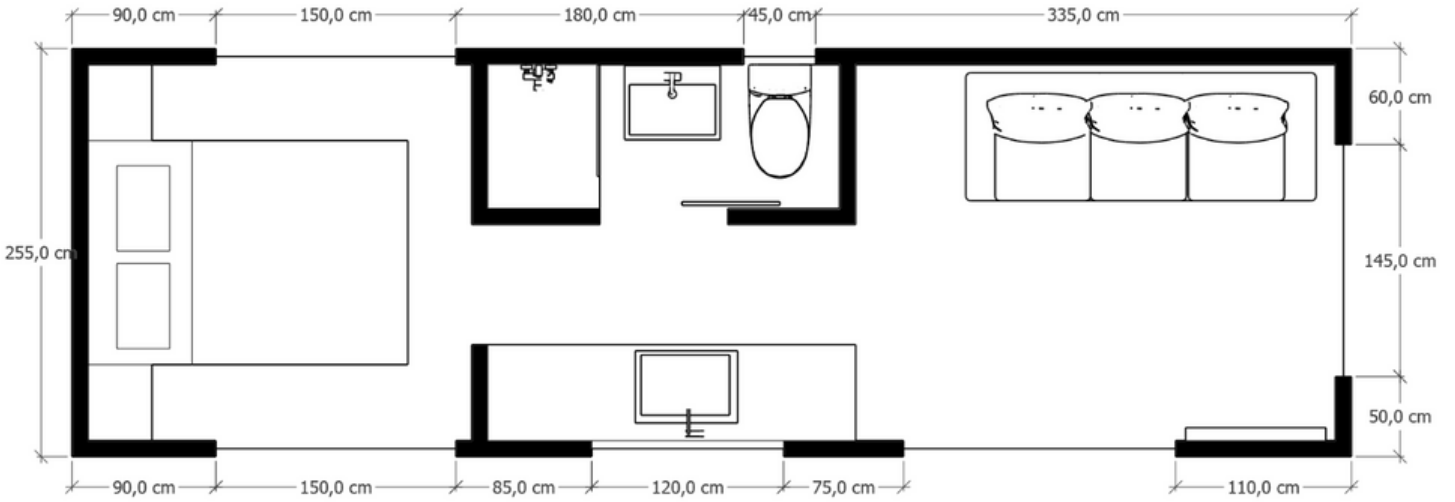

Assos

255 cm x 800 cm x 400cm

26 m2 kullanım alanı

1 Loft kat (Yatak Odası)

Bodrum

Didim

Çeşme

255 cm x 800 cm x 350cm

21 m² kullanım alanı

1 yatak odası

Datça

255 cm x 900 cm x 400cm

29 m2 kullanım alanı

1 loft kat

2 yatak odası