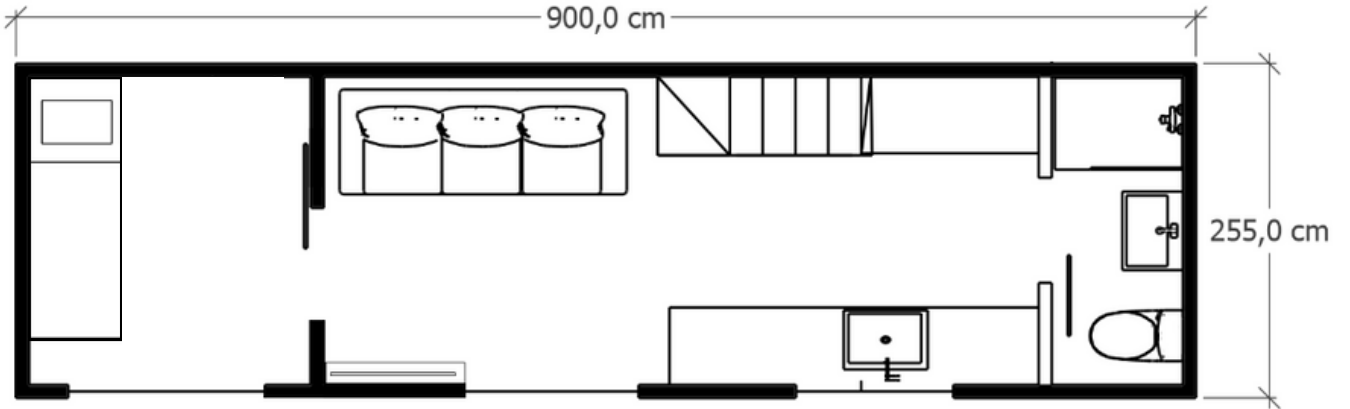

Assos

255 cm x 800 cm x 400cm

26 m2 kullanım alanı

1 Loft kat (Yatak Odası)

Bodrum

Didim

Çeşme

255 cm x 800 cm x 350cm

21 m² kullanım alanı

1 yatak odası

Datça

255 cm x 900 cm x 400cm

29 m2 kullanım alanı

1 loft kat

2 yatak odası